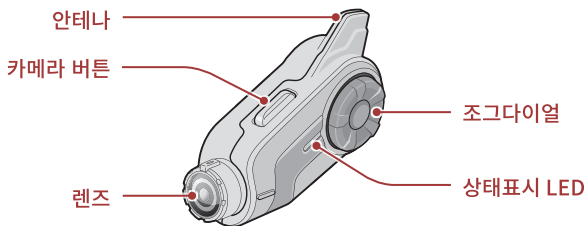

빠른 시작 가이드

제품 상세