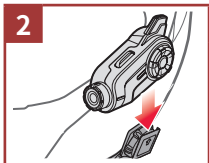

빠른 시작 가이드

설치

기본 조작

전원 켜기

전원 끄기

음량 키우기

음량 줄이기