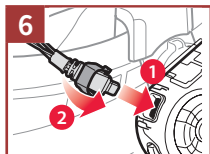

빠른 시작 가이드

설치

기본 조작

전원 켜기

전원 끄기

음량 키우기

음량 줄이기