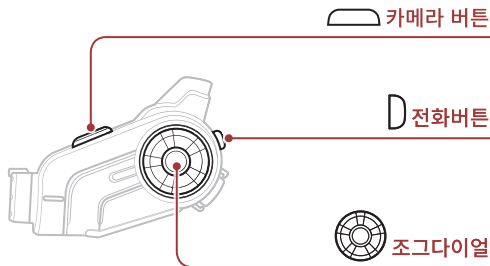

시작하기

가이드 보는 방법

삽화와 기호를 통해서 제품의 사용법을 설명합니다. 새로운 기능들이 다소 생소하겠지만 표시된 방법들을 따르면 쉽게 조작할 수 있을 것입니다.

기능

=

=

버튼을

조작하기

버튼