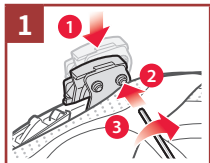

빠른 시작 가이드

설치

기본 조작

전원 켜기

전원 끄기

음량 키우기

음량 줄이기