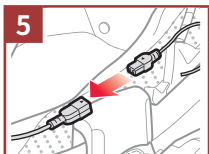

빠른 시작 가이드

설치

기본 조작

전원 켜기

전원 끄기

음량 키우기

음량 줄이기