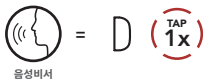

LOW

음성안내로 확인

음성안내로
확인

"Battery level
(high,medium,low)/
배터리가 (충분, 적당, 부족) 합니다"

블루투스 페어링 (Phone, MP3, GPS)

휴대전화 페어링

휴대전화
페어링
시작

"Phone pairing /
폰페어링"

이어서 계속...

LED 상태

핀 번호

빠른 시작 가이드

휴대전화

전화 받기

전화 거절하기

전화 끊기

음성비서 호출하기

음악 재생

재생/일시정지

다음곡 이동

이전곡 이동

빠른 시작 가이드

카메라 컨트롤

카메라 켜기