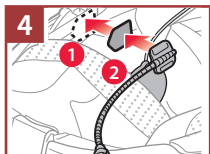

빠른 시작 가이드

설치

기본 조작

전원 켜기

전원 끄기

음량 키우기

음량 줄이기