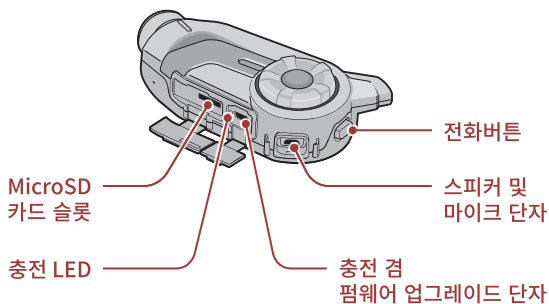

빠른 시작 가이드

제품 상세