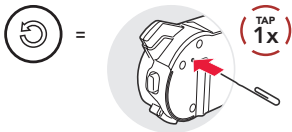

재설정

Note: 재설정(Fault Reset)은
헤드셋을 공장초기값으로
되돌리지는 않습니다.