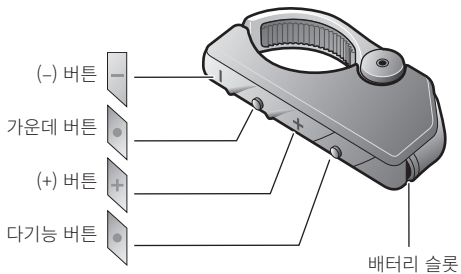

10U 쇼에이 Neotec 빠른 시작 가이드

설치

1

2

3

4

5

충전

시작하기

배터리 슬롯에 끼워져 있는 플라스틱 테이프를 잡아 빼내십시오.

버튼 조작

전원 켜기/끄기

헤드셋

리모컨

전원 켜기

절전 모드