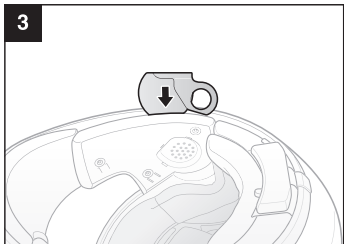

10U 쇼에이 Neotec 빠른 시작 가이드

설치

1

2

3

4

5

충전

시작하기

배터리 슬롯에 끼워져 있는 플라스틱 테이프를 잡아 빼내십시오.

버튼 조작

전원 켜기/끄기

헤드셋

리모컨

전원 켜기

절전 모드