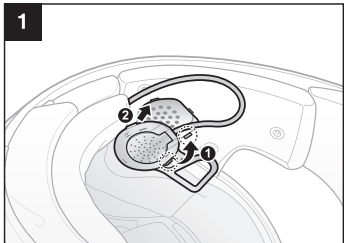

10U 쇼에이 Neotec 빠른 시작 가이드

설치

1

2

3

4

5

충전

시작하기

배터리 슬롯에 끼워져 있는 플라스틱 테이프를 잡아 빼내십시오.

버튼 조작

전원 켜기/끄기

헤드셋

리모컨

전원 켜기

절전 모드