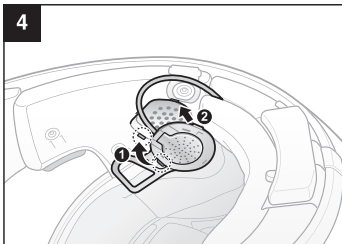

10U 쇼에이 Neotec 빠른 시작 가이드

설치

1

2

3

4

5

충전

시작하기

배터리 슬롯에 끼워져 있는 플라스틱 테이프를 잡아 빼내십시오.

버튼 조작

전원 켜기/끄기

헤드셋

리모컨

전원 켜기

절전 모드