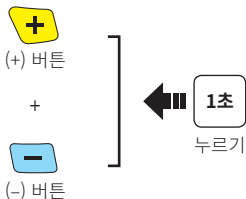

시작하기

배터리 슬롯에 끼워져 있는 플라스틱 테이프를 잡아 빼내십시오.

버튼 조작

전원 켜기/끄기

헤드셋

리모컨

전원 켜기

절전 모드

리모컨

페어링

리모컨

헤드셋

← --- 페어링 --- →

Note:
리모컨과 헤드셋을 서로 페어링한 후에 사용할 수 있습니다.

음량 조절

전화, 음악 페어링

(-) 버튼

누르기

Sena 10U 선택

입력 0 0 0 0 PIN

음악 조작

가운데 버튼

누르기

(-) 버튼