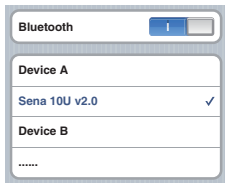

시작하기

배터리 슬롯에 끼워져 있는 플라스틱 테이프를 잡아 빼내십시오.

버튼 조작

전원 켜기/끄기

헤드셋

리모컨

전원 켜기

절전 모드

리모컨

페어링

리모컨

헤드셋

← --- 페어링 --- →

Note:
리모컨과 헤드셋을 서로 페어링한 후에 사용할 수 있습니다.

음량 조절

전화, 음악 페어링

(-) 버튼

누르기

Sena 10U 선택

입력 0 0 0 0 PIN

음악 조작

가운데 버튼

누르기

(-) 버튼

누르기

(+) 버튼

누르기

전화 받기

가운데 버튼

짧게
누르기

전화 끊기

가운데 버튼