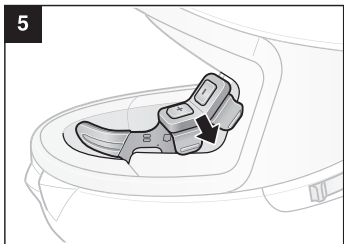

10U 쇼에이 Neotec 빠른 시작 가이드

설치

1

2

3

4

5

충전

시작하기

배터리 슬롯에 끼워져 있는 플라스틱 테이프를 잡아 빼내십시오.

버튼 조작

전원 켜기/끄기

헤드셋

리모컨

전원 켜기

절전 모드