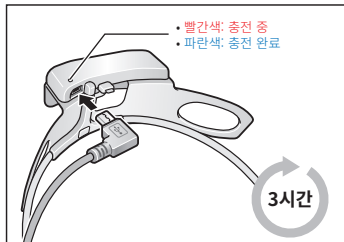

시작하기

배터리 슬롯에 끼워져 있는 플라스틱 테이프를 잡아 빼내십시오.

버튼 조작

전원 켜기/끄기

헤드셋

리모컨

전원 켜기

절전 모드