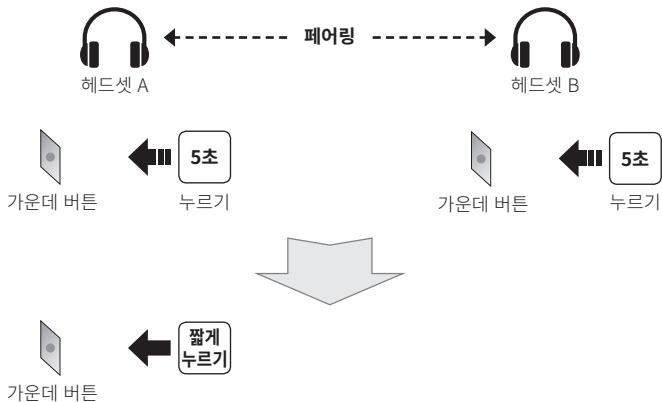

(-) 버튼

누르기

Sena 10U 선택

입력 0 0 0 0 PIN

음악 조작

가운데 버튼

누르기

(-) 버튼

누르기

(+) 버튼

누르기

전화 받기

가운데 버튼

짧게
누르기

전화 끊기

가운데 버튼

2초
누르기

음성비서

가운데 버튼

3초
누르기

스피드다이얼

(+) 버튼

3초
누르기

거절

가운데 버튼

2초
누르기

인터콤 페어링

인터콤 시작/종료

라디오 켜기/끄기

(-) 버튼

누르기

라디오 채널탐색