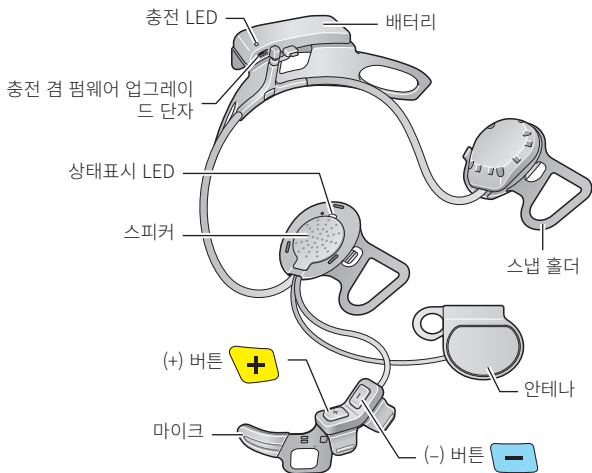

10U 쇼에이 Neotec 빠른 시작 가이드

설치

1

2

3

4

5

충전

시작하기

배터리 슬롯에 끼워져 있는 플라스틱 테이프를 잡아 빼내십시오.

버튼 조작

전원 켜기/끄기

헤드셋

리모컨

전원 켜기

절전 모드

리모컨

페어링

리모컨

헤드셋

← --- 페어링 --- →

Note:
리모컨과 헤드셋을 서로 페어링한 후에 사용할 수 있습니다.

음량 조절

전화, 음악 페어링

(-) 버튼

누르기

Sena 10U 선택

입력 0 0 0 0 PIN

음악 조작

가운데 버튼

누르기

(-) 버튼