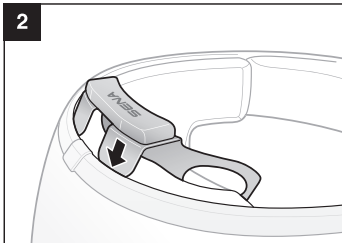

10U 쇼에이 Neotec 빠른 시작 가이드

설치

1

2

3

4

5

충전

시작하기

배터리 슬롯에 끼워져 있는 플라스틱 테이프를 잡아 빼내십시오.

버튼 조작

전원 켜기/끄기

헤드셋

리모컨

전원 켜기

절전 모드