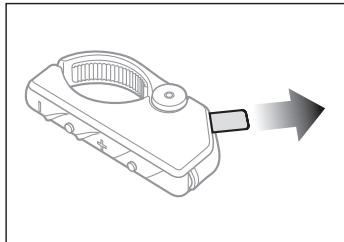

10U 쇼에이 Neotec 빠른 시작 가이드

설치

1

2

3

4

5

충전

시작하기

배터리 슬롯에 끼워져 있는 플라스틱 테이프를 잡아 빼내십시오.

버튼 조작

전원 켜기/끄기

헤드셋

리모컨

전원 켜기

절전 모드