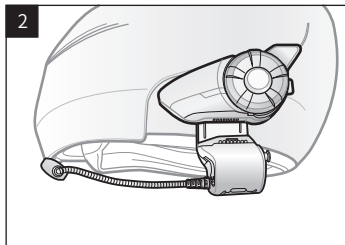

20S EVO 빠른 시작하기

장착하기

마이크 방향

버튼 동작

누름 살짝 누르기

1초 1초 동안 누르기

누름 빠르게 두 번 살짝 누르기

6초 12초 6초/12초 동안 누르기

전원 켜기/끄기

볼륨 조절

주변소리 모니터

블루투스 페어링 휴대전화, MP3 플레이어, GPS 내비게이션

Sena 20S 선택

자동으로 페어링
혹은 PIN 0 0 0 0 입력

휴대전화의 발신과 수신

전화받기