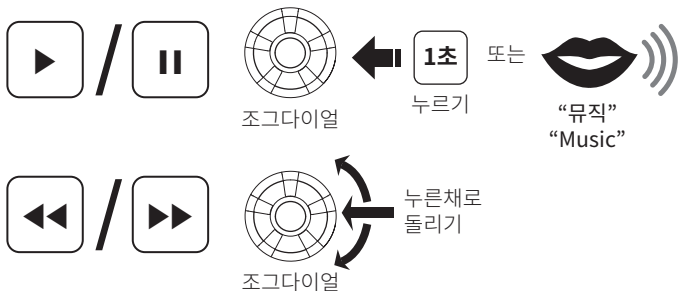

전원 켜기/끄기

볼륨 조절

주변소리 모니터

블루투스 페어링 휴대전화, MP3 플레이어, GPS 내비게이션

Sena 20S 선택

자동으로 페어링
혹은 PIN 0 0 0 0 입력

휴대전화의 발신과 수신

전화받기

전화버튼

전화끊기

전화버튼

음성다이얼

전화버튼

스피드다이얼

전화버튼

빠르게 두 번 살짝 누르기

수신거절

조그다이얼

누르기

통화 전환

휴대전화나 헤드셋으로 통화음을 서로 전환하기

전화버튼

누르기

음악

배터리 잔량확인

설정메뉴

설정메뉴에서 유니버설 인터콤 페어링 모드로 진입 할 수 있습니다.

일반 인터콤 페어링

인터콤 시작과 종료

첫 번째 인터콤 대화상대

두 번째 인터콤 대화상대

세 번째 이상의 인터콤 대화상대