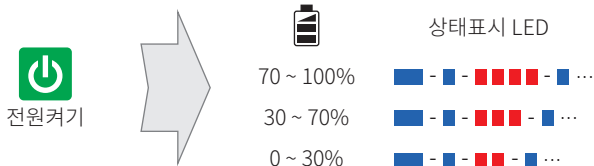

수신거절

조그다이얼

누르기

통화 전환

휴대전화나 헤드셋으로 통화음을 서로 전환하기

전화버튼

누르기

음악

배터리 잔량확인

설정메뉴

설정메뉴에서 유니버설 인터콤 페어링 모드로 진입 할 수 있습니다.

일반 인터콤 페어링

인터콤 시작과 종료

첫 번째 인터콤 대화상대

두 번째 인터콤 대화상대

세 번째 이상의 인터콤 대화상대