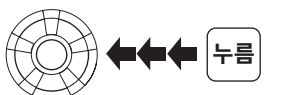

배터리 잔량확인

설정메뉴

설정메뉴에서 유니버설 인터콤 페어링 모드로 진입 할 수 있습니다.

일반 인터콤 페어링

인터콤 시작과 종료

첫 번째 인터콤 대화상대

두 번째 인터콤 대화상대

세 번째 이상의 인터콤 대화상대