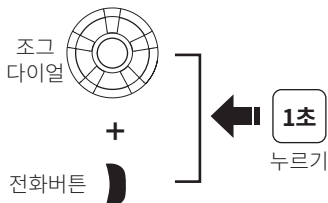

20S EVO 빠른 시작하기

장착하기

마이크 방향

버튼 동작

누름 살짝 누르기

1초 1초 동안 누르기

누름 빠르게 두 번 살짝 누르기

6초 12초 6초/12초 동안 누르기

전원 켜기/끄기

볼륨 조절

주변소리 모니터

블루투스 페어링 휴대전화, MP3 플레이어, GPS 내비게이션

Sena 20S 선택

자동으로 페어링
혹은 PIN 0 0 0 0 입력

휴대전화의 발신과 수신

전화받기