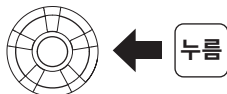

배터리 잔량확인

설정메뉴

설정메뉴에서 유니버설 인터콤 페어링 모드로 진입 할 수 있습니다.

일반 인터콤 페어링

인터콤 시작과 종료

첫 번째 인터콤 대화상대

두 번째 인터콤 대화상대

세 번째 이상의 인터콤 대화상대