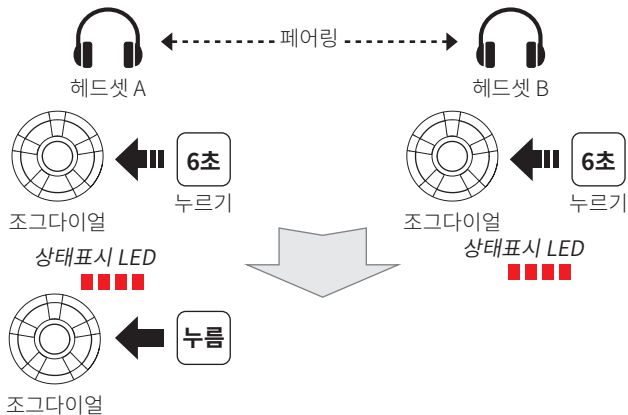

수신거절

조그다이얼

누르기

통화 전환

휴대전화나 헤드셋으로 통화음을 서로 전환하기

전화버튼

누르기

음악

배터리 잔량확인

설정메뉴

설정메뉴에서 유니버설 인터콤 페어링 모드로 진입 할 수 있습니다.

일반 인터콤 페어링

인터콤 시작과 종료

첫 번째 인터콤 대화상대

두 번째 인터콤 대화상대

세 번째 이상의 인터콤 대화상대