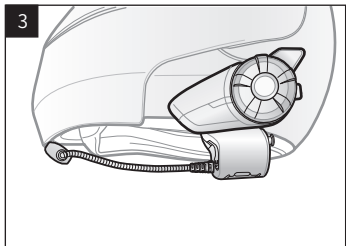

20S EVO 빠른 시작하기

장착하기

마이크 방향

버튼 동작

누름 살짝 누르기

1초 1초 동안 누르기

누름 빠르게 두 번 살짝 누르기

6초 12초 6초/12초 동안 누르기