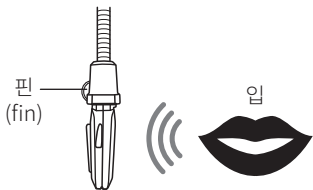

20S EVO 빠른 시작하기

장착하기

마이크 방향

버튼 동작

누름 살짝 누르기

1초 1초 동안 누르기

누름 빠르게 두 번 살짝 누르기

6초 12초 6초/12초 동안 누르기

전원 켜기/끄기

볼륨 조절

주변소리 모니터

블루투스 페어링 휴대전화, MP3 플레이어, GPS 내비게이션

Sena 20S 선택

자동으로 페어링
혹은 PIN 0 0 0 0 입력

휴대전화의 발신과 수신

전화받기

전화버튼

전화끊기

전화버튼

음성다이얼

전화버튼

스피드다이얼

전화버튼

빠르게 두 번 살짝 누르기