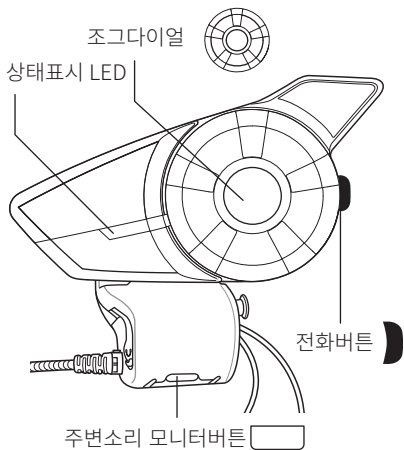

20S EVO 빠른 시작하기

장착하기

마이크 방향

버튼 동작

누름 살짝 누르기

1초 1초 동안 누르기

누름 빠르게 두 번 살짝 누르기

6초 12초 6초/12초 동안 누르기

전원 켜기/끄기

볼륨 조절

주변소리 모니터

블루투스 페어링 휴대전화, MP3 플레이어, GPS 내비게이션

Sena 20S 선택

자동으로 페어링
혹은 PIN 0 0 0 0 입력

휴대전화의 발신과 수신

전화받기