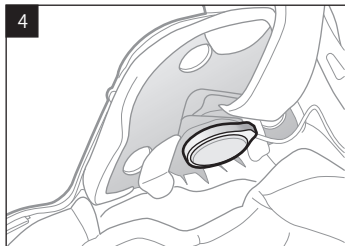

20S EVO 빠른 시작하기

장착하기

마이크 방향

버튼 동작

누름 살짝 누르기

1초 1초 동안 누르기

누름 빠르게 두 번 살짝 누르기

6초 12초 6초/12초 동안 누르기

전원 켜기/끄기

볼륨 조절

주변소리 모니터

블루투스 페어링 휴대전화, MP3 플레이어, GPS 내비게이션

Sena 20S 선택

자동으로 페어링
혹은 PIN 0 0 0 0 입력

휴대전화의 발신과 수신

전화받기