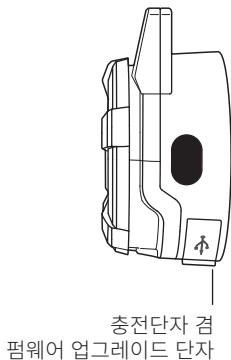

20S EVO 빠른 시작하기

장착하기

마이크 방향

버튼 동작

누름 살짝 누르기

1초 1초 동안 누르기

누름 빠르게 두 번 살짝 누르기

6초 12초 6초/12초 동안 누르기

전원 켜기/끄기

볼륨 조절

주변소리 모니터

블루투스 페어링 휴대전화, MP3 플레이어, GPS 내비게이션

Sena 20S 선택

자동으로 페어링
혹은 PIN 0 0 0 0 입력

휴대전화의 발신과 수신

전화받기