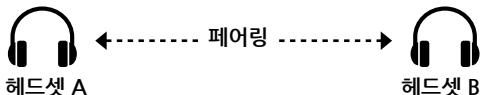

헤드셋 페어링 인터콤

음악