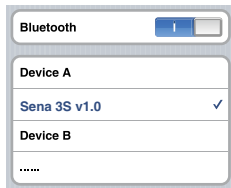

전원 켜기/끄기

음량조절

설정메뉴

인터콤 시작/종료

블루투스 페어링 휴대전화, MP3플레이어, GPS-내비게이션

Sena 3S 선택

PIN 0 0 0 0 입력